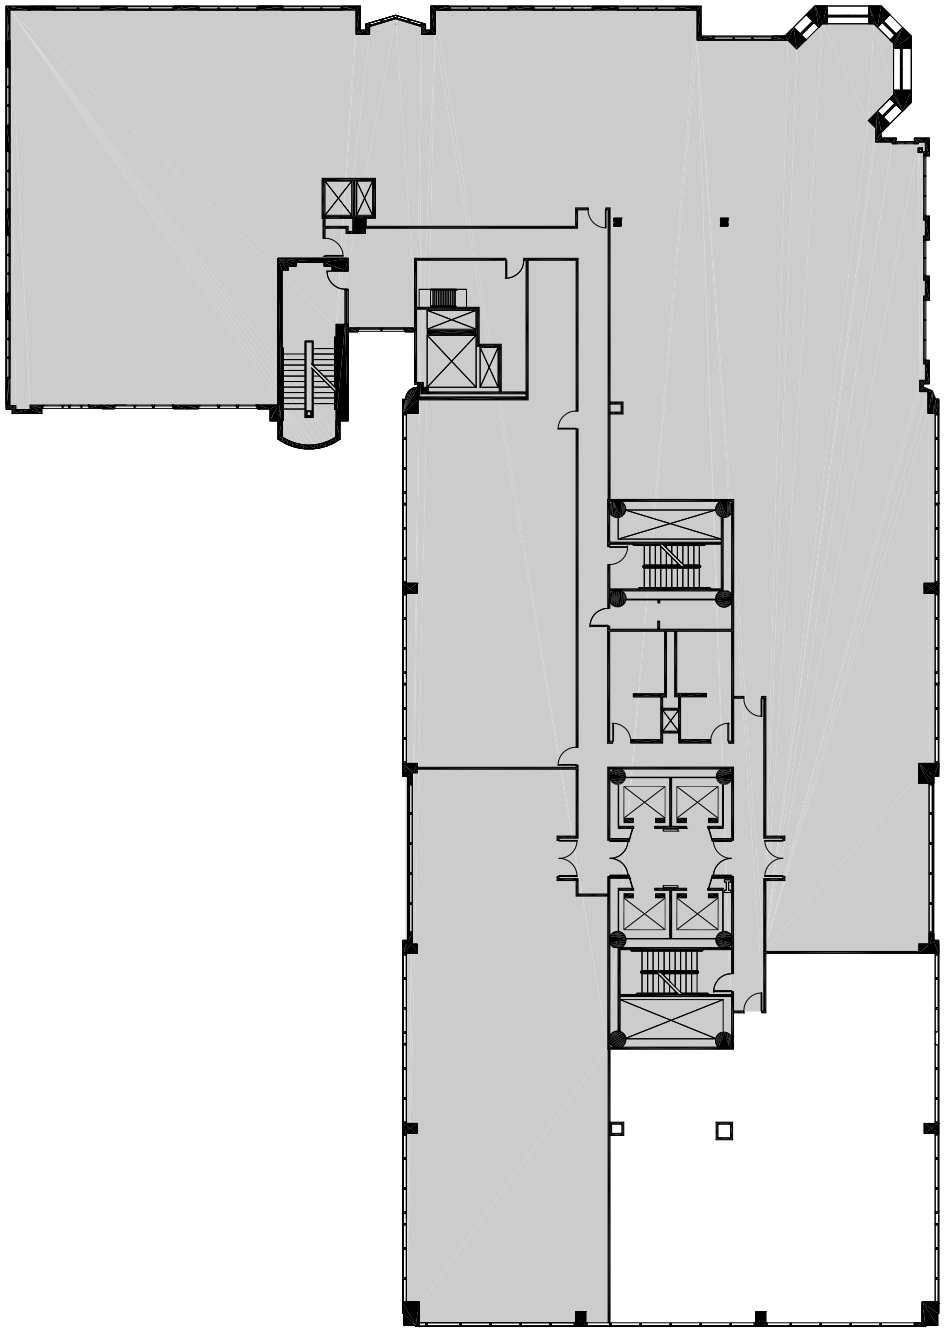

C L A Y   S T R E E T

C E N T E R   W A L K

1 4 T H   S T R E E T

**SUITE 315**

SCALE: 1/32" = 1'-0"

PAGE SIZE: 8.5" X 11"