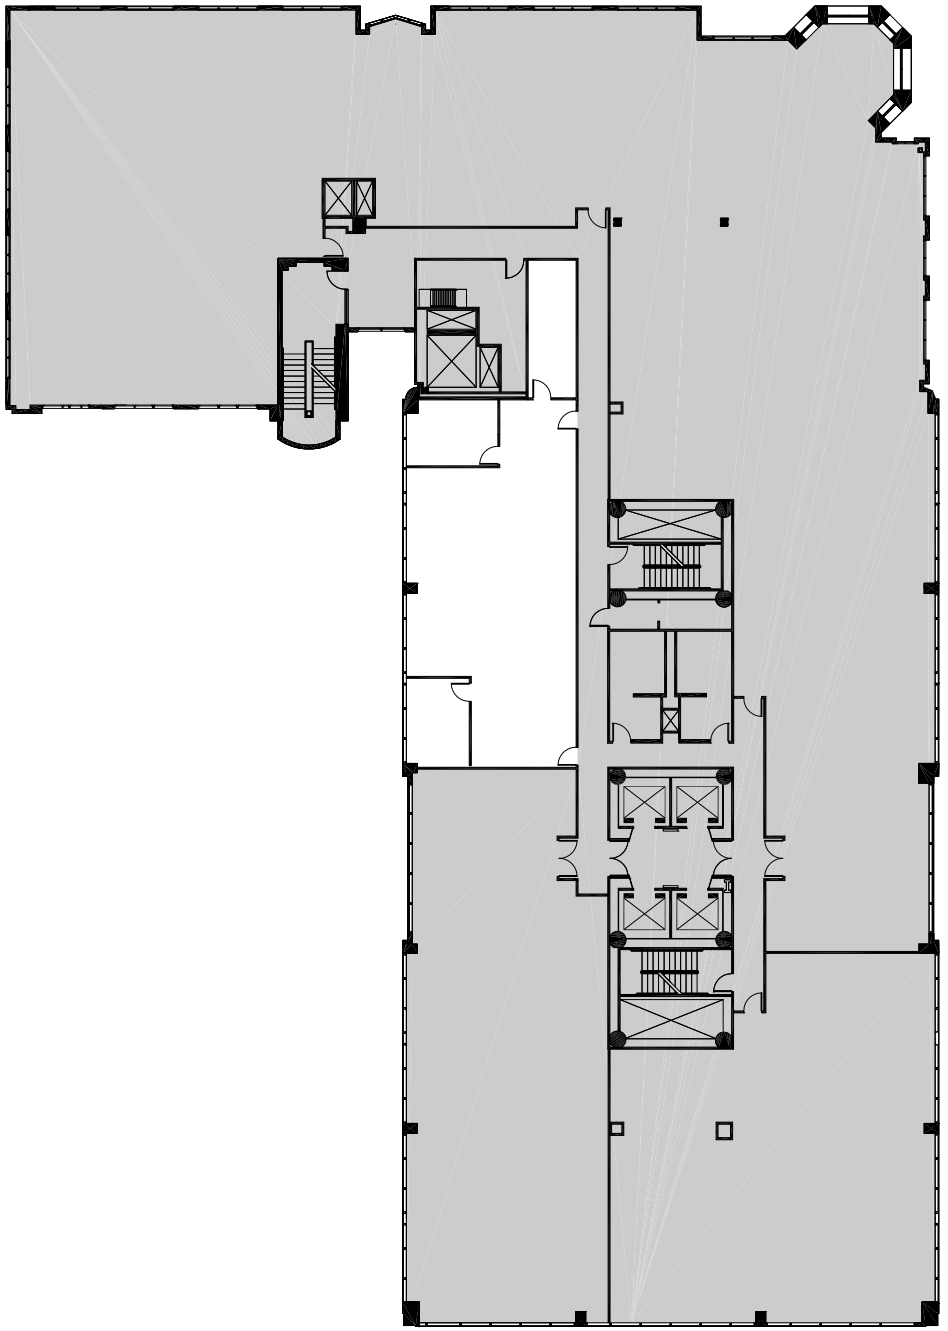

C L A Y   S T R E E T

C E N T E R   W A L K

1 4 T H   S T R E E T

**SUITE 350**

SCALE: 1/32" = 1'-0"

PAGE SIZE: 8.5" X 11"