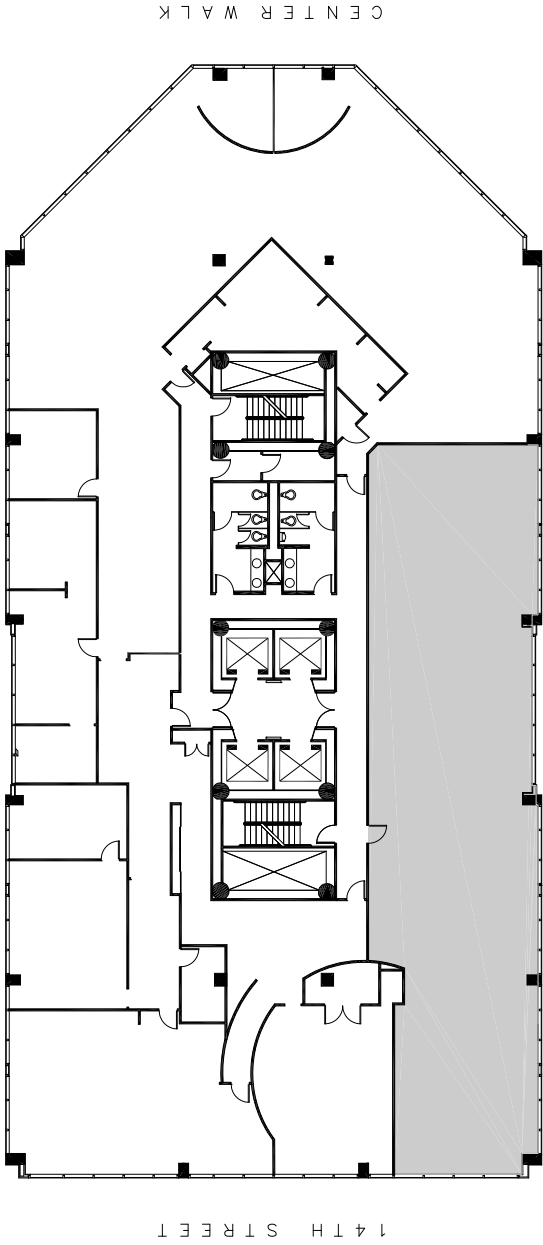

C L A Y   S T R E E T

C E N T E R   W A L K

1 4 T H   S T R E E T

**SUITE 400**

SCALE: 1/32" = 1'-0"

PAGE SIZE: 8.5" X 11"